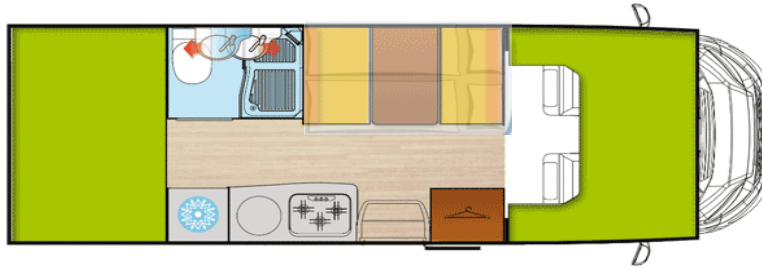

Gruppe E: Flaggschiffe

3-6 Personen

Zwischensaison 01.03.-30.09.	139,00 €	Pro Tag
Hauptsaison Sommerferien	149,00 €	Pro Tag
Servicepauschale*	150,00 €	
Kaution	750,00 €	

Gefahrene Kilometer:

250km/Tag frei.