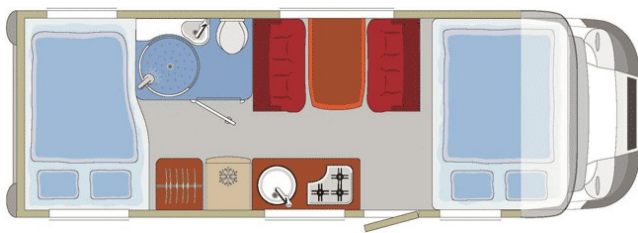

Gruppe D: Die Maxi-Mobile 2-4 Personen

Zwischensaison 01.03.-30.09.	129,00 €	Pro Tag
Hauptsaison Sommerferien	139,00 €	Pro Tag
Servicepauschale*	150,00 €	
Kaution	750,00 €	

Gefahrene Kilometer:

250km/Tag frei.

Jeder Weitere Kilometer 0,30 €

Ab 14 Tagen Mietdauer sind alle Kilometer frei.

*Servicepauschale ist unabhängig von der Mietdauer und beinhaltet Toilettenchemie, Außenreinigung, Schutzbrief und Gas.