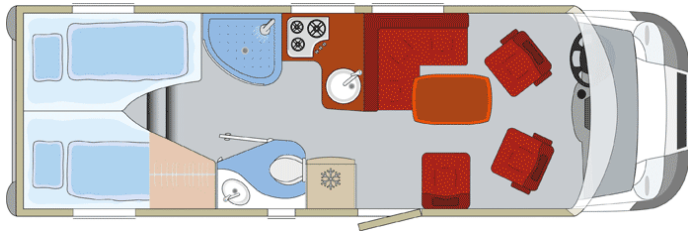

# Gruppe D: Die Maxi-Mobile 2-4 Personen

Zwischensaison 01.03.-30.09.	129,00 €	Pro Tag
Hauptsaison Sommerferien	139,00 €	Pro Tag
Servicepauschale*	150,00 €	
Kaution	750,00 €	

Gefahrene Kilometer:

250km/Tag frei.