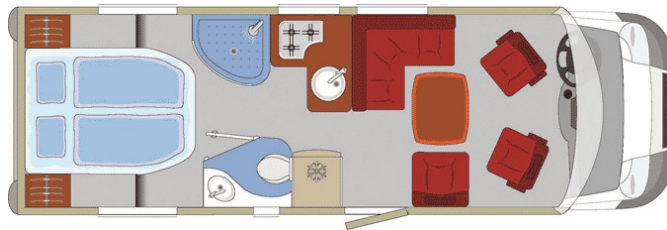

# Gruppe D: Die Maxi-Mobile 2-4 Personen

Zwischensaison 01.03.-30.09.	129,00 €	Pro Tag
Hauptsaison Sommerferien	139,00 €	Pro Tag
Servicepauschale*	150,00 €	
Kaution	750,00 €	

Gefahrene Kilometer:

250km/Tag frei.